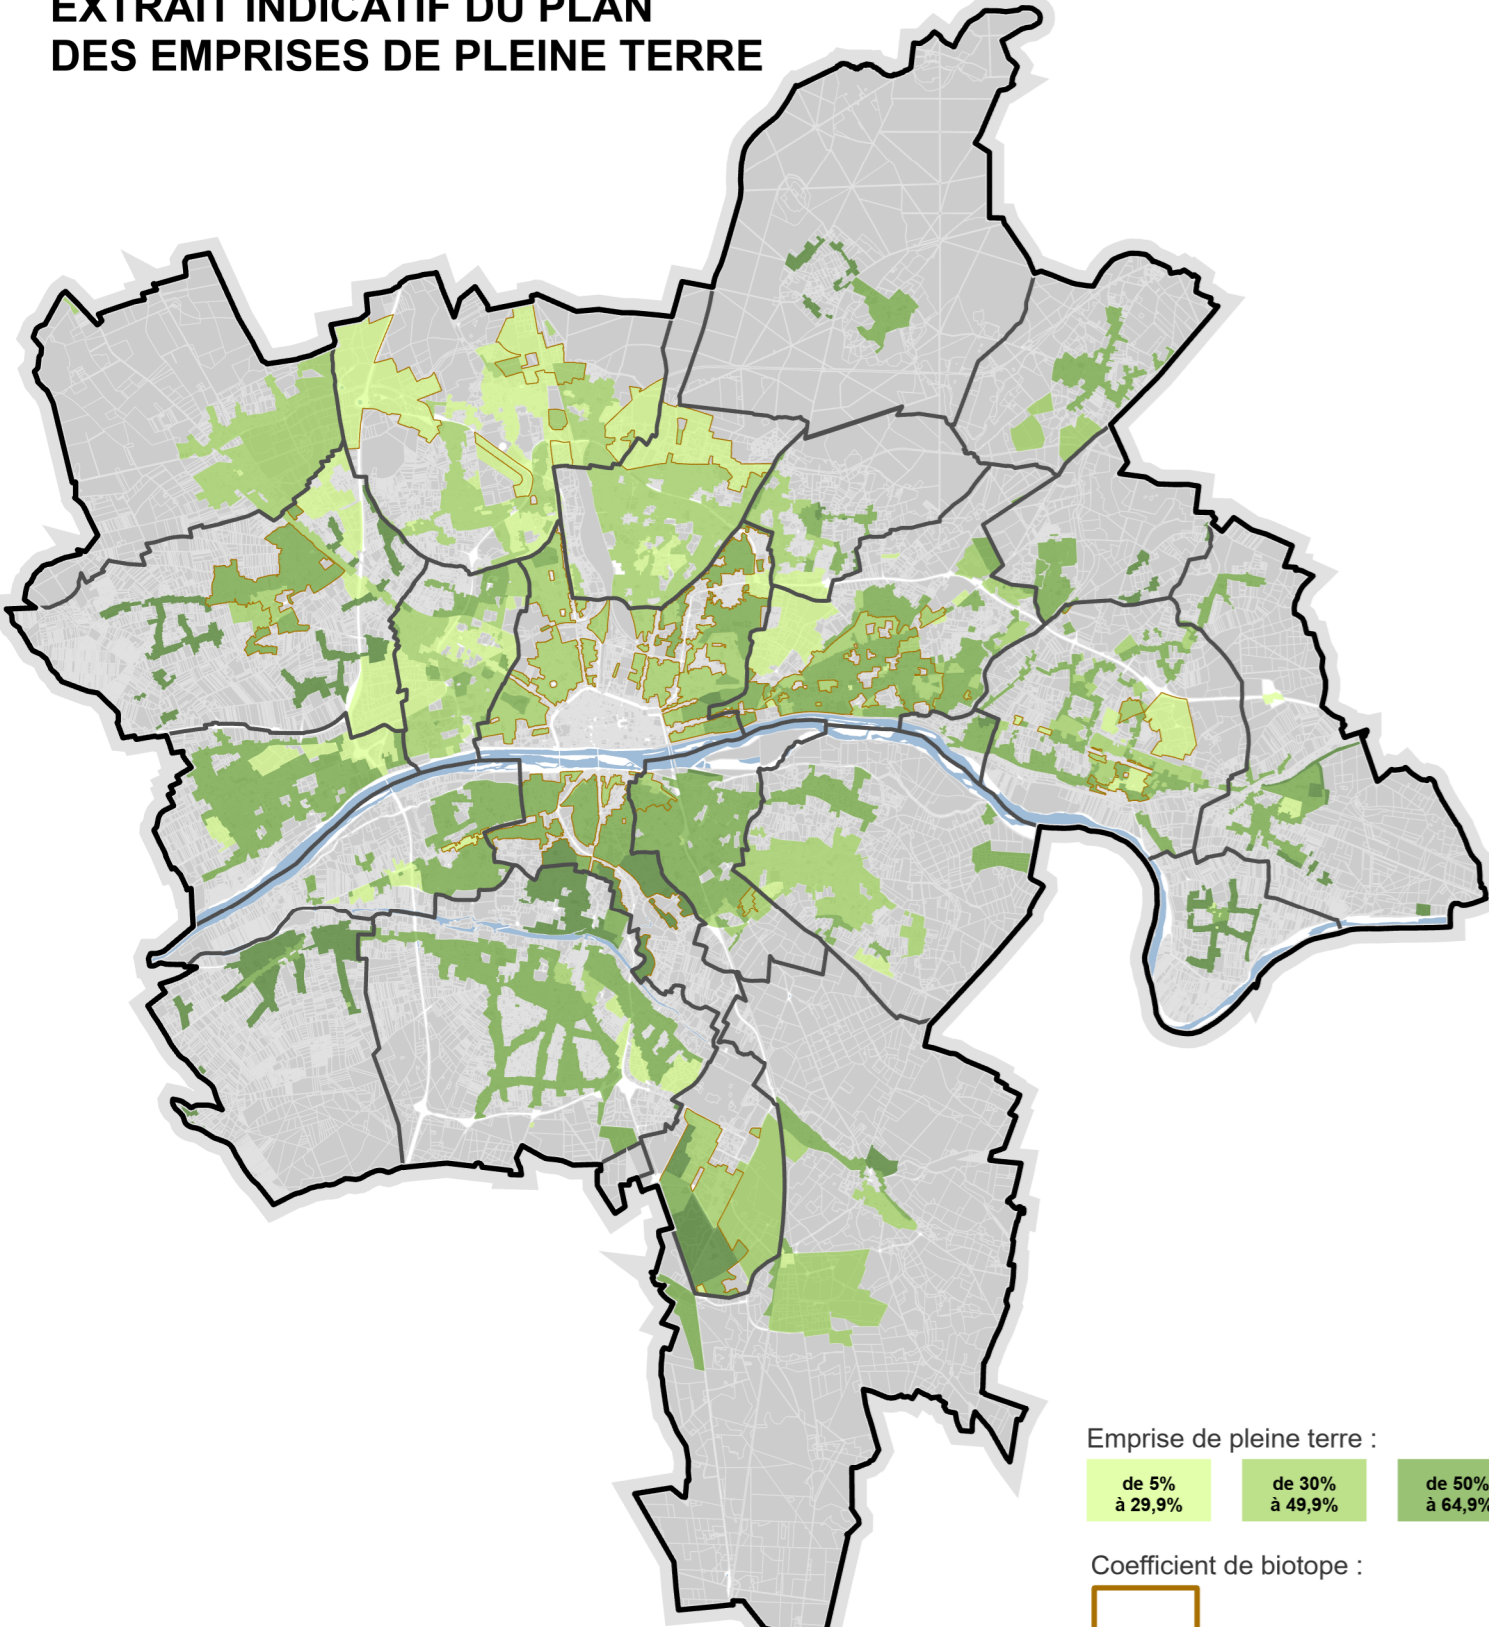

EXTRAIT INDICATIF DU PLAN
DES EMPRISES DE PLEINE TERRE