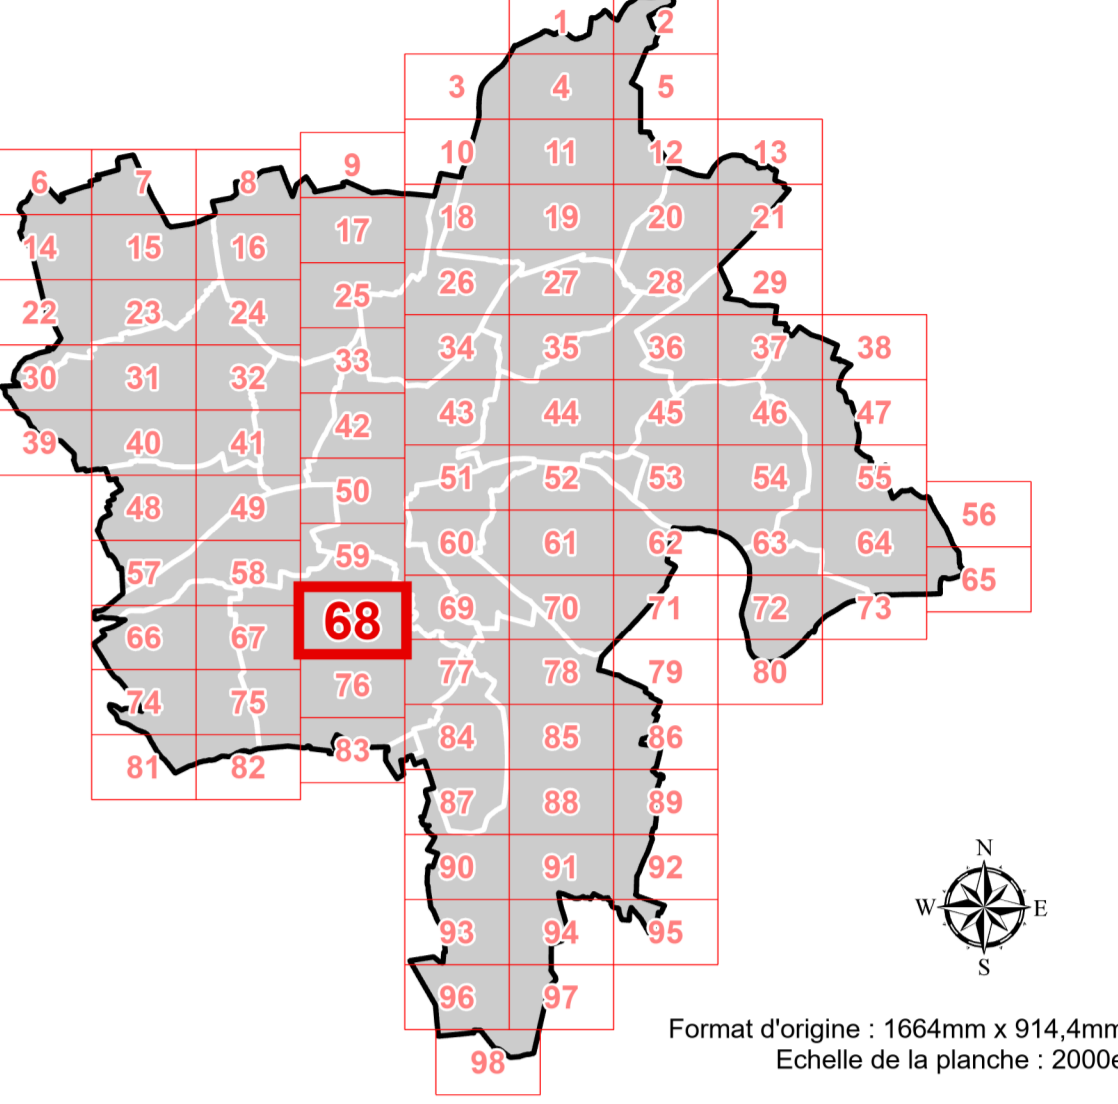

PLAN DE ZONAGE AU 2000e

Planche n°68

Format d'origine : 1664mm x 914,4mm
Echelle de la planche : 2000e