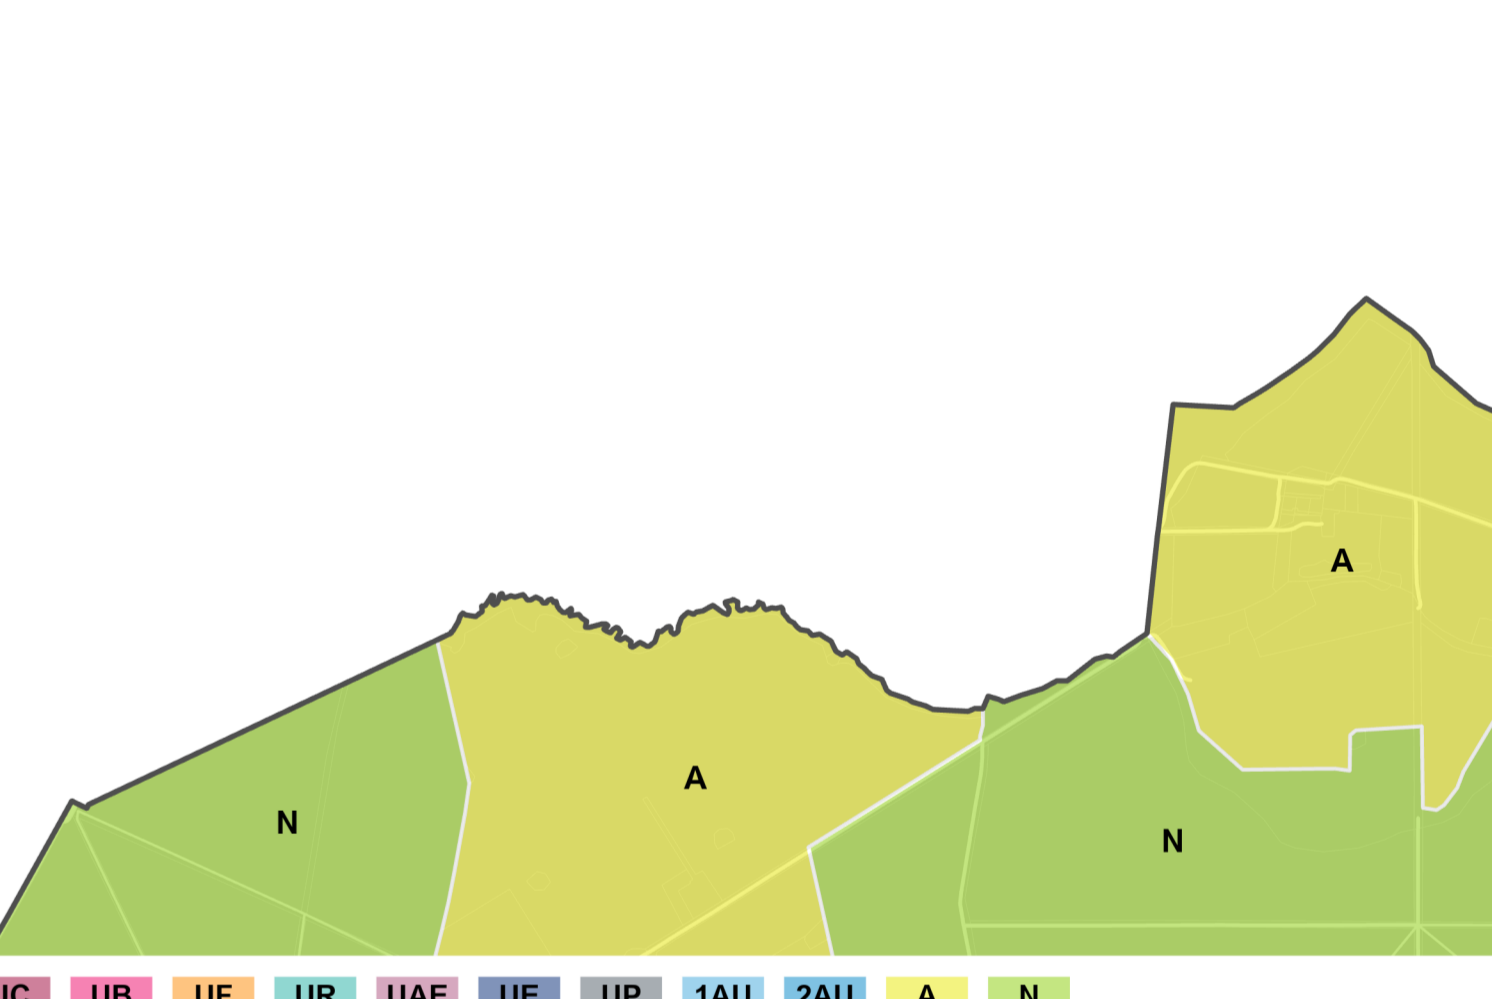

LÉGENDE DE LA PLANCHE

EXTRAIT INDICATIF DU ZONAGE D'URBANISME EN COULEUR